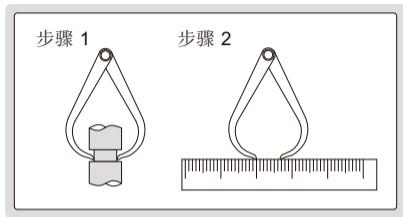

# 外卡规

## ■ 碳钢尺身

型号	尺寸(L)	测量范围(W)	h
7241-150	150mm	0-150mm	2mm
7241-200	200mm	0-200mm	3mm
7241-300	300mm	0-300mm	3mm

7241-150